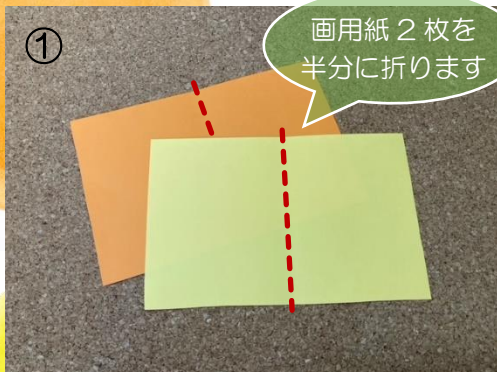

お問合せ：東淀川区役所 保健福祉課 子育て支援室 ☎4809-9854 協力 東淀川区子育て支援事業者連絡会

ポップアップカードを作ろう！

バレンタインや卒園・卒業の季節ですね。
 飛び出すカードを手作りして、大切な人に気持ちを伝えてみませんか？

折り込んだ台形の部分に飾りつけをします。
 もう1枚の画用紙に貼り付けてまわりも飾ったら、完成♪

シールを貼ったり、イラストを描いたり…自由にアレンジしてみてくださいね！
 切り込みの角度を変えてもおもしろいですよ♪