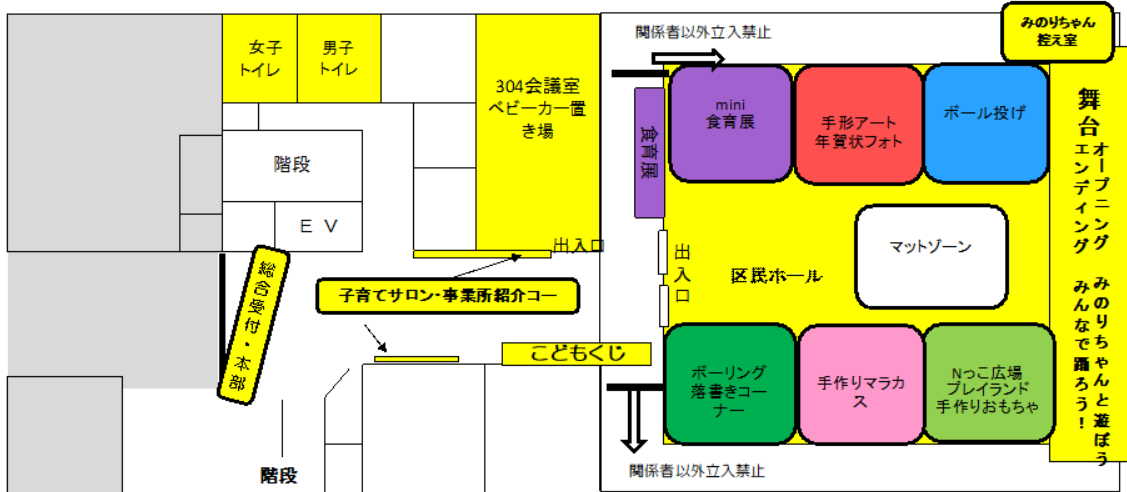

会場案内

みのりちゃんフェスタ 会場見取図(3階 区民ホール)

区民ホールとローカスペース

★当日スケジュール★

- 10:20～ 会場予定
- 10:30～ オープニング
「みのりちゃんと遊ぼう」
by 子育て支援室
- 10:50～ 各ブースオープン
3階区民ホール
4階 子育てプラザ
- 12:50～ ブース終了
エンディング
「みんなで踊ろう!!」
- 13:00 終了

*現時点での予定です。
当日の状況により変更がある場合もあります
ますが、ご了承ください

みのりちゃんフェスタ 会場見取図(4階)

東淀川区子ども・子育てプラザ

東淀川区キャラクター
こぶしの みのりちゃん