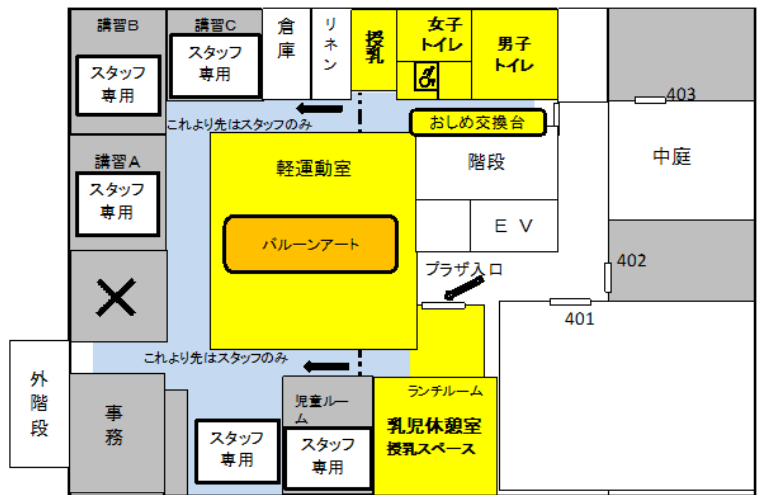

会場案内

みのりちゃんフェスタ 会場見取図(3階 区民ホール)

区民ホールとローカスペース

★当日スケジュール★

- 10:20～ 会場予定
- 10:30～ オープニング
「みのりちゃんと遊ぼう」
by 子育て支援室
- 10:50～ 各ブースオープン
3階区民ホール
4階 子育てプラザ
- 12:50～ ブース終了
エンディング
「みんなで踊ろう!!」
- 13:00 終了

*現時点での予定です。
当日の状況により変更がある場合もあります
ますが、ご了承ください

みのりちゃんフェスタ 会場見取図(4階)

東淀川区子ども・子育てプラザ

東淀川区キャラクター
こぶしの みのりちゃん